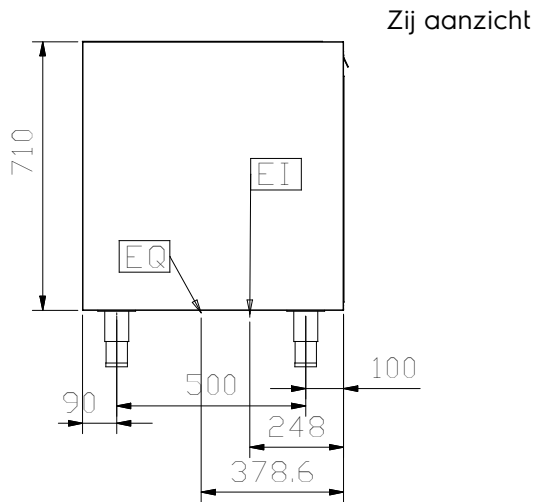

EI = Elektrische aansluiting