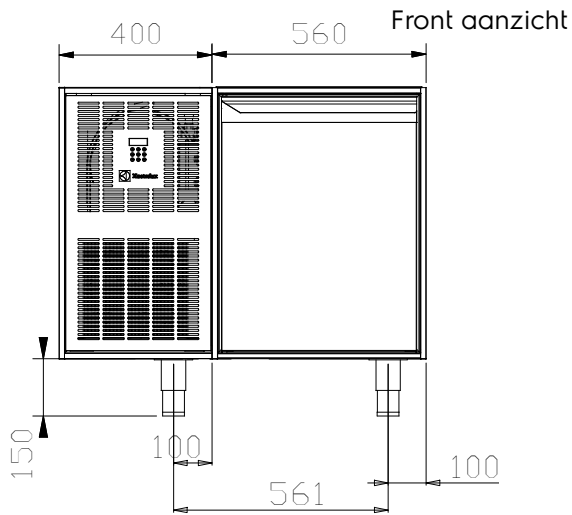

EI = Elektrische aansluiting