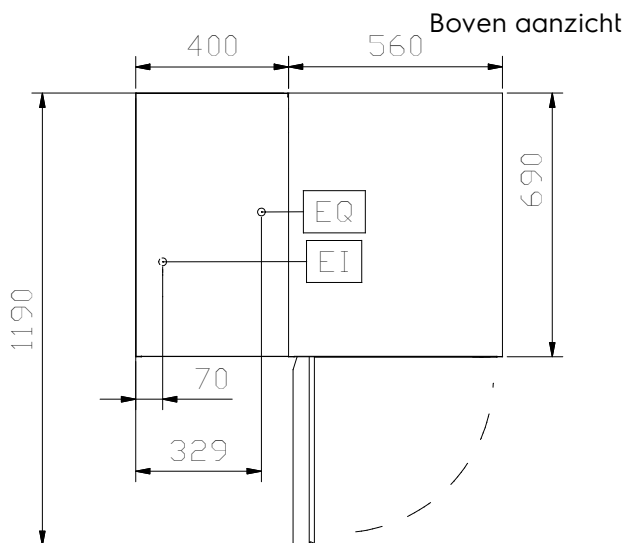

Elektrisch

Voltage:	
121938 (TRESIV7T)	230 V/1 ph/50 Hz
Totaal vermogen:	0.4 kW

Algemene Gegevens:

Aantal deuren:	1
Deur type:	Scharnierend
Afmetingen, extern, breedte:	960 mm
Afmetingen, extern, diepte:	690 mm
Afmetingen, extern, hoogte:	860 mm
Gewicht, netto:	80 kg